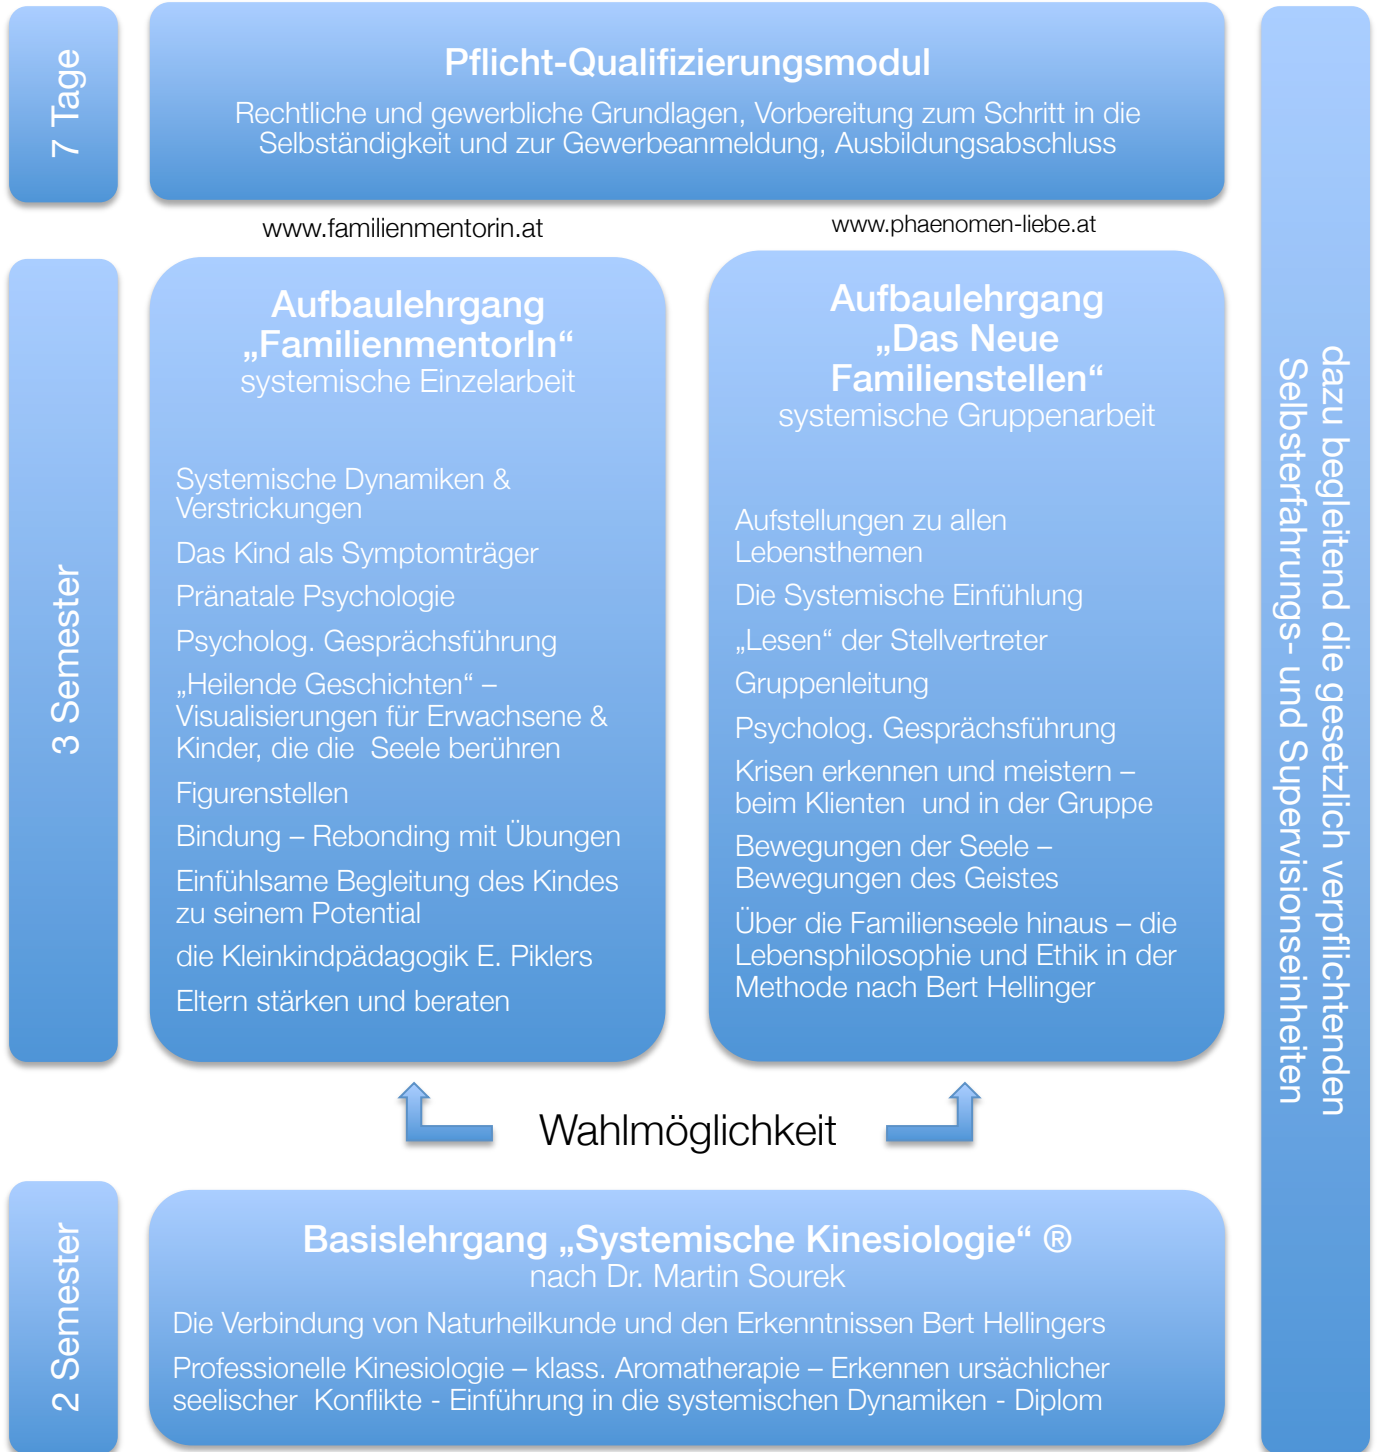

Ausbildung zum systemisch-phänomenologischen Berater (LSB) nach den Erkenntnissen Bert Hellingers und Emmi Piklers

Nach absolvierter Diplomprüfung „Systemische Kinesiologie“, können Sie als „Dipl. Systemische Kinesiologin/Kinesiologe“ arbeiten.